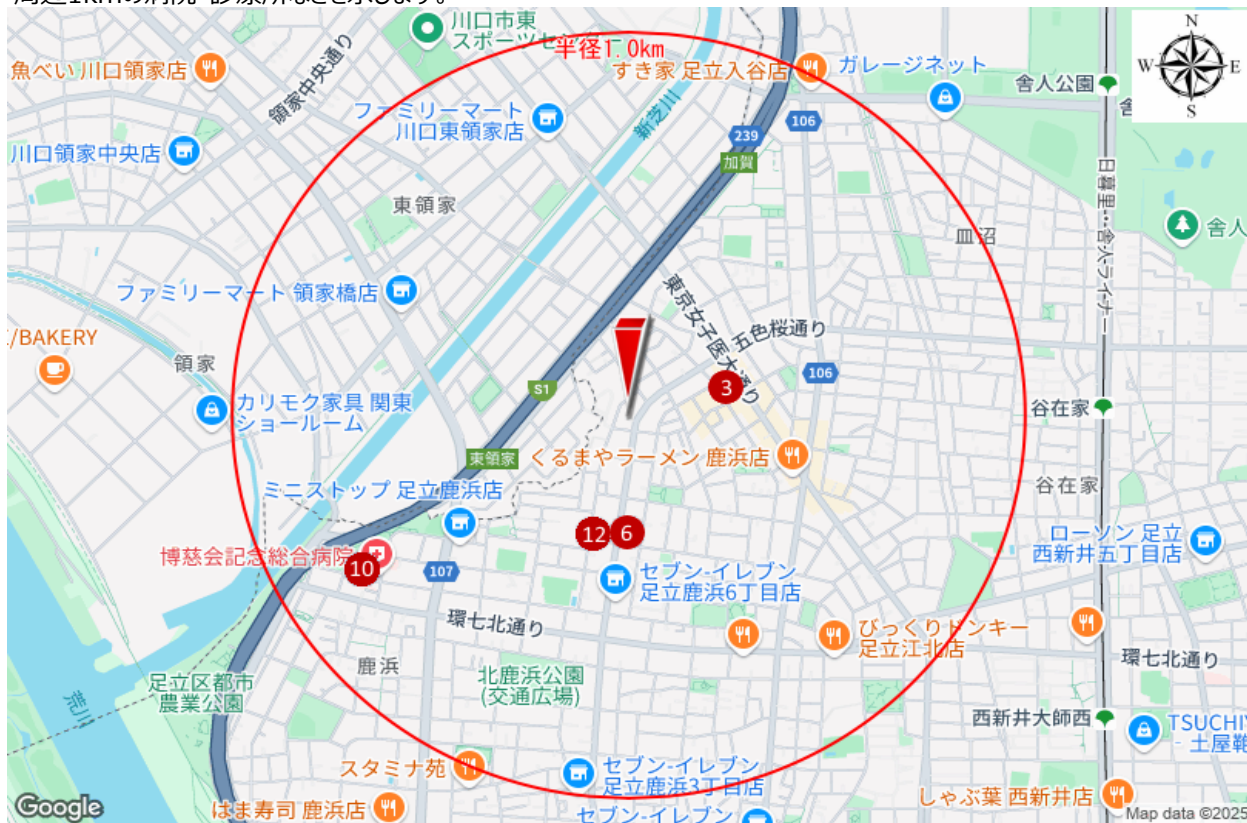

No	コンビニエンスストア	徒歩距離
1	ファミリーマート足立鹿浜店	316 m
2	セブンイレブン足立鹿浜店	585 m
No	雑貨店	徒歩距離
1	セリア西友加賀鹿浜店	420 m
2	-	-
No	郵便局	徒歩距離
1	足立鹿浜八郵便局	730 m
2	-	-
No	カーシェア・レンタカー	徒歩距離
1	タイムズカータイムズ鹿浜	384 m
2	ニココレンタカー足立加賀店	638 m

**注意** ・システムで自動的に処理しているため、実際とは異なる場合があります。

周辺2kmのショッピング施設などを示します。

最寄りの百貨店等までの徒歩距離は - ショッピングモール等までは - です。

No	百貨店・駅ビル	徒歩距離
1	-	-
2	-	-
No	専門店・ディスカウントストア	徒歩距離
1	-	-
2	-	-
No	家具	徒歩距離
1	-	-
2	-	-
No	衣料品店	徒歩距離
1	紳士服のコナカ足立鹿浜店	654 m
2	西松屋足立鹿浜店	792 m

No	ショッピングモール等	徒歩距離
1	-	-
2	-	-
No	ホームセンター	徒歩距離
1	ケーヨーデイツー鹿浜店	579 m
2	ロイヤルホームセンター足立鹿浜店	1.7 km
No	家電	徒歩距離
1	-	-
2	-	-
No	飲食店	徒歩距離
1	バーミヤン足立加賀店	506 m
2	マクドナルド鹿浜四丁目店	917 m

**注意** ・システムで自動的に処理しているため、実際とは異なる場合があります。

周辺1kmの病院・診療所などを示します。

最寄りの内科までの徒歩距離は

316 m

です。

No	種別	診療科目	病院・診療所名	徒歩距離
①	特定機能病院	-	-	-
②	地域医療支援病院	-	-	-
③	一般病院	内科	いりえクリニック	316 m
④	一般病院	消化器科	いりえクリニック	316 m
⑤	一般病院	小児科	いりえクリニック	316 m
⑥	一般病院	外科	並木クリニック	310 m
⑦	一般病院	眼科	いりえクリニック	316 m
⑧	一般病院	耳鼻咽喉科	並木クリニック	310 m
⑨	一般病院	皮膚科	並木クリニック	310 m
⑩	一般病院	産婦人科(産科含む)	博慈会記念総合病院	1.1 km
⑪	一般病院	泌尿器科	博慈会記念総合病院	1.1 km
⑫	歯科病院	-	小澤歯科	384 m

### 注意

・システムで自動的に処理しているため、実際とは異なる場合があります。

周辺1kmの介護施設などを示します。

最寄りの介護施設までの徒歩距離は

866 m

です。

No	診療科目	介護施設名	徒歩距離
①	老人保健施設	-	-
②	特別養護老人ホーム	-	-
③	療養型病院	長寿リハビリセンター病院	866 m
④	有料老人ホーム	-	-

**注意**