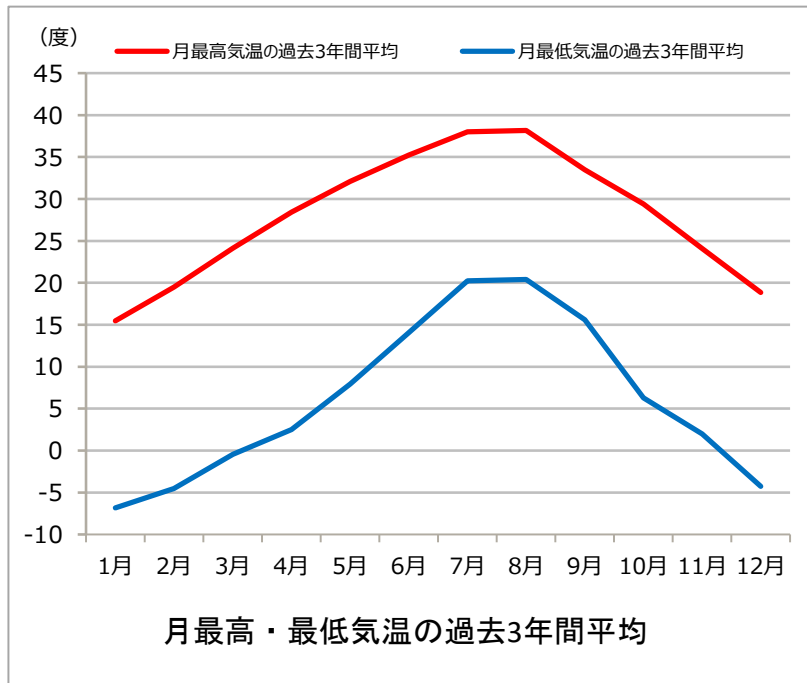

### 注意

・各施設はデータ元の収録状況により表示されない場合があります。予めご了承ください。

最寄りの観測所名	観測内容	所在地	直線距離
越谷	降水量、気温、風向、風速、日照時間	越谷市大字北後谷	10.6km
東京	積雪の深さ	千代田区北の丸公園 東京管区気象台	10.8km

## 日照時間

過去3年間の日照時間は平均

6.1時間/日

です。

	過去3年間平均
全国最長	7.7時間/日
全国平均	5.3時間/日
全国最短	3.2時間/日
	過去3年間平均
日照時間	2214.8時間/年

## 気温

過去3年間の平均気温は

16.2℃/日

です。

	過去3年間平均
全国最高	26.1℃/日
全国平均	13.4℃/日
全国最低	5.4℃/日
	過去3年間
真冬日	0.0日/年
真夏日	71.7日/年
猛暑日	35.0日/年
熱帯夜	25.3日/年
最低気温	-7.4℃
最高気温	39.5℃

## 解説

・観測内容に応じて、最も近い観測所の情報を表示します。対象地点の気候とは差異が生じる場合があります。

・日照とは、影ができる程度の日照がある時間をあらわします。日本ではおおむね1,500～2,199時間となります。

・真冬日：日最高気温が0℃未満 真夏日：日最高気温が30℃以上 猛暑日：日最高気温が35℃以上 熱帯夜：日最低気温が25℃以上

<出典> 気候データ(2024)/国際航業(株) 2021年1月～2023年12月