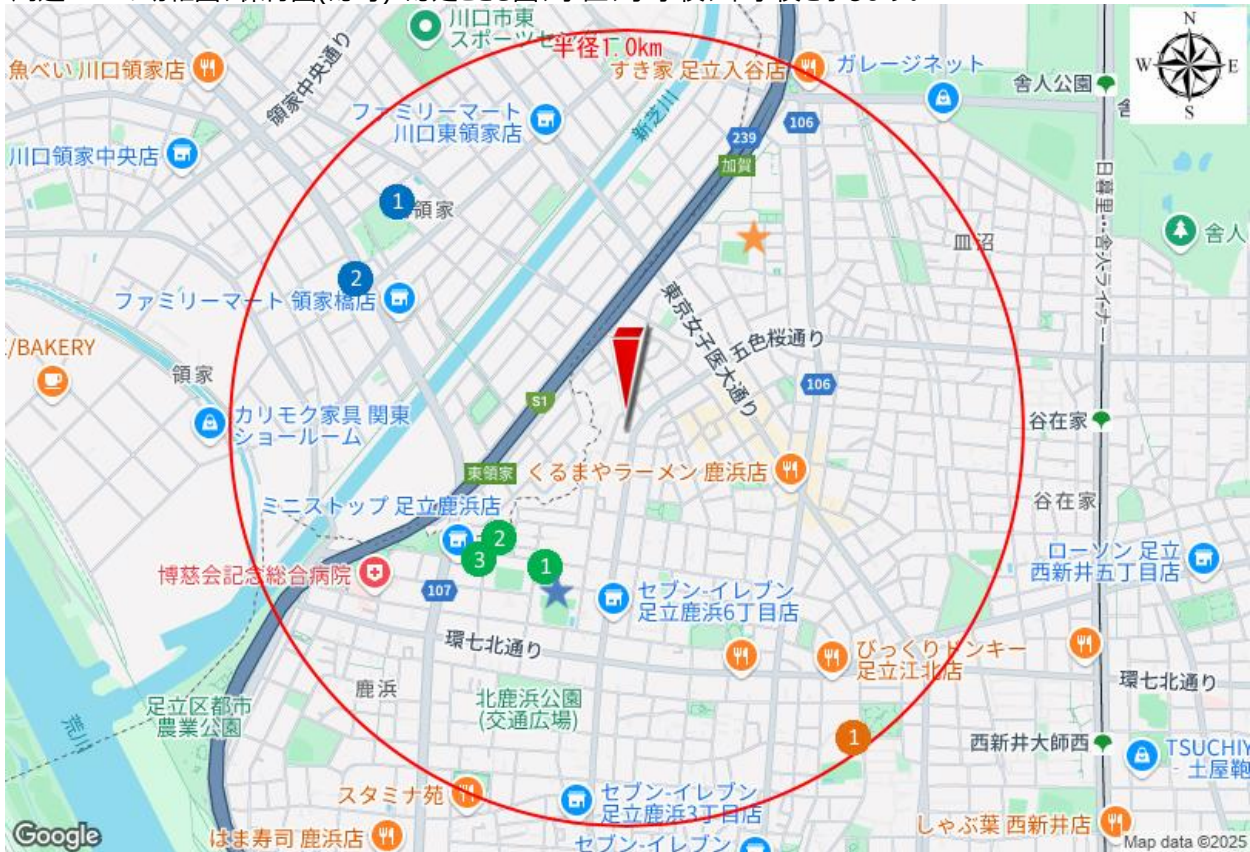

**注意** ・システムで自動的に処理しているため、実際とは異なる場合があります。

周辺1kmの病院・診療所などを示します。

最寄りの内科までの徒歩距離は

316 m

です。

No	種別	診療科目	病院・診療所名	徒歩距離
①	特定機能病院	-	-	-
②	地域医療支援病院	-	-	-
③	一般病院	内科	いりえクリニック	316 m
④	一般病院	消化器科	いりえクリニック	316 m
⑤	一般病院	小児科	いりえクリニック	316 m
⑥	一般病院	外科	並木クリニック	310 m
⑦	一般病院	眼科	いりえクリニック	316 m
⑧	一般病院	耳鼻咽喉科	並木クリニック	310 m
⑨	一般病院	皮膚科	並木クリニック	310 m
⑩	一般病院	産婦人科(産科含む)	博慈会記念総合病院	1.1 km
⑪	一般病院	泌尿器科	博慈会記念総合病院	1.1 km
⑫	歯科病院	-	小澤歯科	384 m

### 注意

・システムで自動的に処理しているため、実際とは異なる場合があります。

周辺1kmの介護施設などを示します。

最寄りの介護施設までの徒歩距離は

866 m

です。

No	診療科目	介護施設名	徒歩距離
①	老人保健施設	-	-
②	特別養護老人ホーム	-	-
③	療養型病院	長寿リハビリセンター病院	866 m
④	有料老人ホーム	-	-

**注意**

・システムで自動的に処理しているため、実際とは異なる場合があります。

周辺1kmの幼稚園、保育園(認可)・認定こども園、学区、小学校、中学校を示します。

小学校の学区は **鹿浜未来小学校** 中学校の学区は **加賀中学校** です。

※学区については必ず以下の注意をお読みください。

No	幼稚園	徒歩距離	No	保育園(認可)・認定こども園	徒歩距離
①	-	-	①	鹿浜こども園第一園舎(こども園)	521 m
②	-	-	②	鹿浜こども園第二園舎(こども園)	577 m
③	-	-	③	太陽保育園	688 m

No	小学校(☆は学区)	徒歩距離	No	中学校(☆は学区)	徒歩距離
★	鹿浜未来小学校	542 m	★	加賀中学校	715 m
①	東領家小学校	1.5 km	①	鹿浜菜の花中学校	1.3 km
②	領家小学校	1.5 km	②	-	-