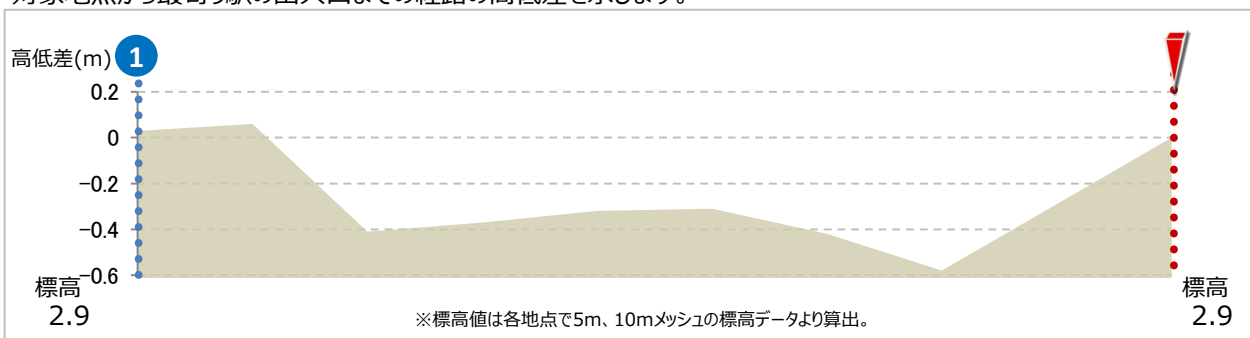

### 地域の名所・スポット

…P15

周辺の最寄り駅・利用駅の出入口・バス停を示します。

最寄り駅の出入口までの徒歩距離は **1.5 km** 最大高低差は **0.6m** です。

対象地点から最寄り駅の出入口までの経路の高低差を示します。

No	カテゴリー	沿線・バス会社名/駅名・バス停名	徒歩距離
①	最寄駅	日暮里・舎人ライナー/谷在家駅 西口	1.5 km
②	利用駅	日暮里・舎人ライナー/西新井大師西駅 西口	1.7 km
③	バス停	新日本観光自動車,東武バスセントラル/加賀二丁目	39 m

### 注意

- ・システムで自動的に処理しているため、実際とは異なる場合があります。
- ・バス停項目では、路線の上り/下りを考慮せず、最寄りのバス停のみを表示しています。
- ・最寄駅・利用駅は出入口までの徒歩距離を示しています。ただし出入口情報が無い場合は駅名に（※）を併記します。

<出典> 駅POIデータ・駅出入口POIデータ/ジオテクノロジーズ(株) ジョルダン 鉄道・バス停データ(2024)/ジョルダン(株)