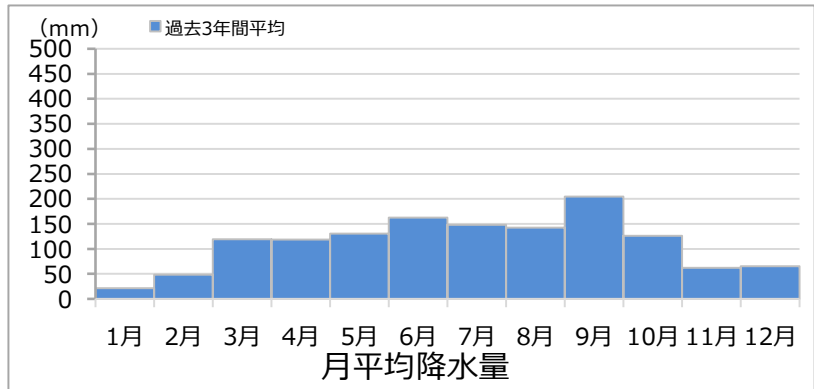

降水量

過去3年間の年間降水量は平均

1349.3mm/年

です。

	過去3年間平均
全国最高	4541.2mm/年
全国平均	1714.8mm/年
全国最低	649.3mm/年
	過去3年間平均
1時間降水量 30mm以上	1.3回/年