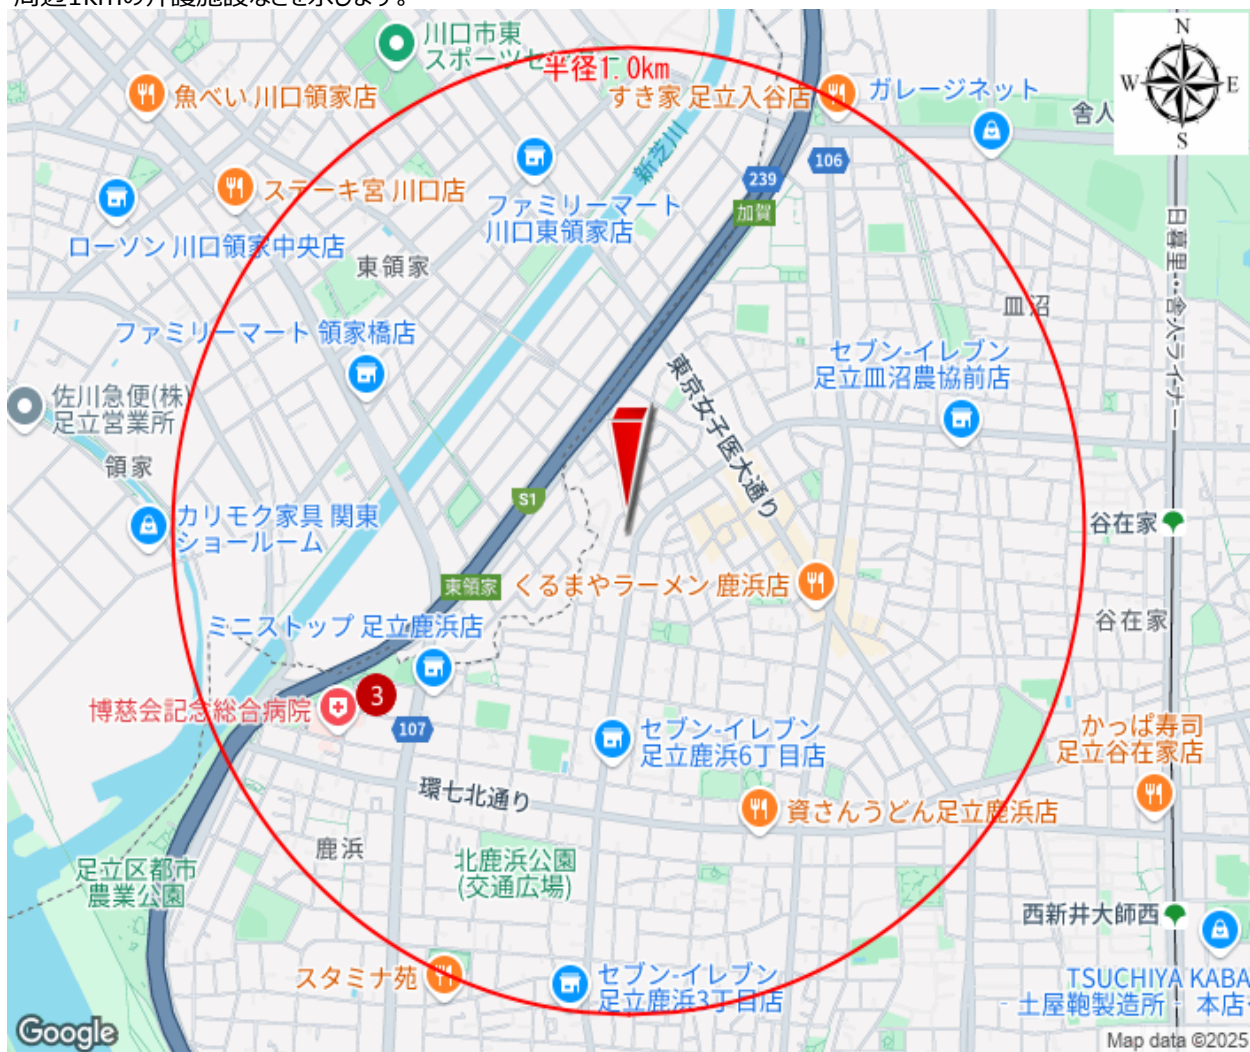

周辺2kmのショッピング施設などを示します。

最寄りの百貨店等までの徒歩距離は - ショッピングモール等までは - です。

No	百貨店・駅ビル	徒歩距離
1	-	-
2	-	-
No	専門店・ディスカウントストア	徒歩距離
1	-	-
2	-	-
No	家具	徒歩距離
1	-	-
2	-	-
No	衣料品店	徒歩距離
1	紳士服のコナカ足立鹿浜店	654 m
2	西松屋足立鹿浜店	792 m

No	ショッピングモール等	徒歩距離
1	-	-
2	-	-
No	ホームセンター	徒歩距離
1	ケーヨーデイツー鹿浜店	579 m
2	ロイヤルホームセンター足立鹿浜店	1.7 km
No	家電	徒歩距離
1	-	-
2	-	-
No	飲食店	徒歩距離
1	バーミヤン足立加賀店	506 m
2	マクドナルド鹿浜四丁目店	917 m

**注意** ・システムで自動的に処理しているため、実際とは異なる場合があります。

周辺1kmの病院・診療所などを示します。

最寄りの内科までの徒歩距離は

316 m

です。

No	種別	診療科目	病院・診療所名	徒歩距離
①	特定機能病院	-	-	-
②	地域医療支援病院	-	-	-
③	一般病院	内科	いりえクリニック	316 m
④	一般病院	消化器科	いりえクリニック	316 m
⑤	一般病院	小児科	いりえクリニック	316 m
⑥	一般病院	外科	並木クリニック	310 m
⑦	一般病院	眼科	いりえクリニック	316 m
⑧	一般病院	耳鼻咽喉科	並木クリニック	310 m
⑨	一般病院	皮膚科	並木クリニック	310 m
⑩	一般病院	産婦人科(産科含む)	博慈会記念総合病院	1.1 km
⑪	一般病院	泌尿器科	博慈会記念総合病院	1.1 km
⑫	歯科病院	-	小澤歯科	384 m

### 注意

・システムで自動的に処理しているため、実際とは異なる場合があります。

周辺1kmの介護施設などを示します。

最寄りの介護施設までの徒歩距離は

866 m

です。

No	診療科目	介護施設名	徒歩距離
①	老人保健施設	-	-
②	特別養護老人ホーム	-	-
③	療養型病院	長寿リハビリセンター病院	866 m
④	有料老人ホーム	-	-

**注意**