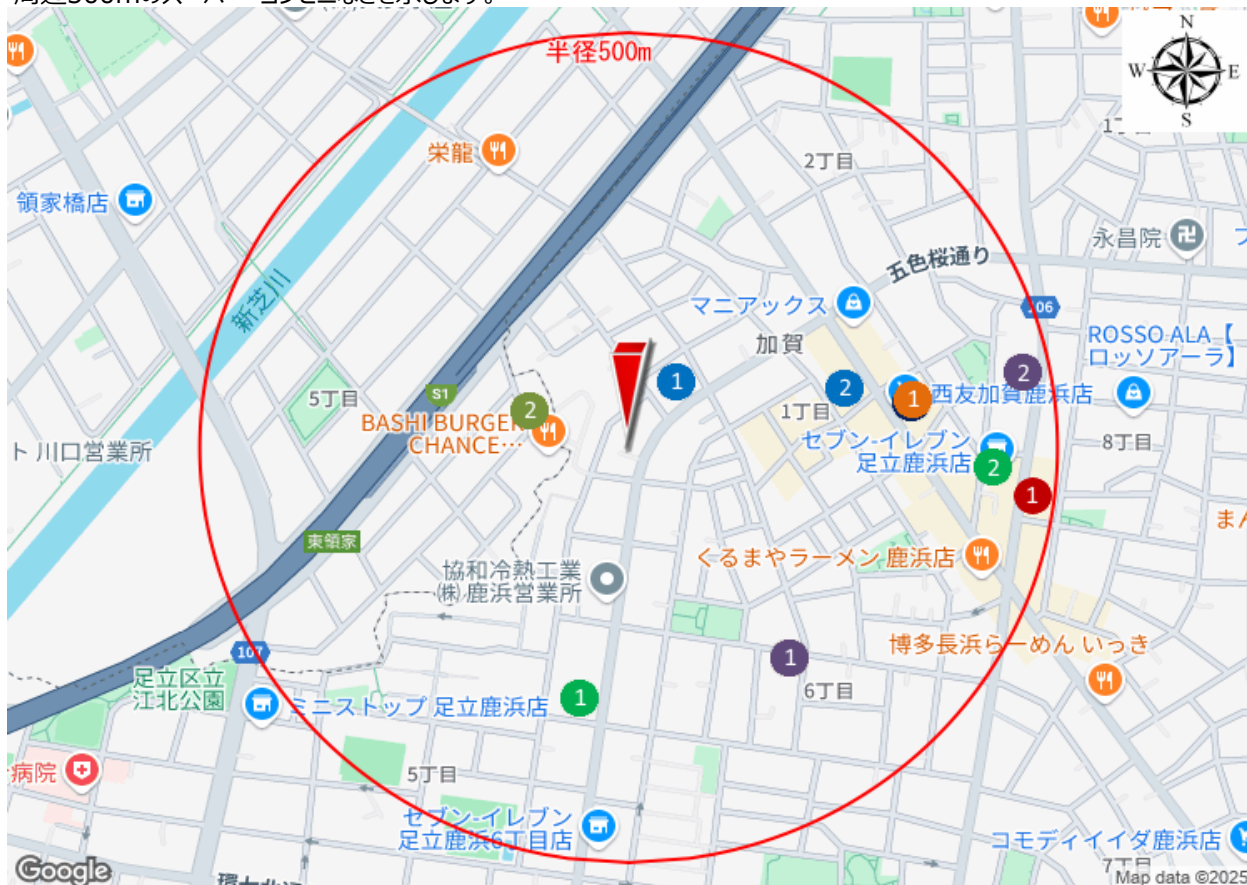

### 地域の名所・スポット

…P15

周辺の最寄り駅・利用駅の出入口・バス停を示します。

最寄り駅の出入口までの徒歩距離は **1.5 km** 最大高低差は **0.6m** です。

対象地点から最寄り駅の出入口までの経路の高低差を示します。

No	カテゴリー	沿線・バス会社名/駅名・バス停名	徒歩距離
①	最寄駅	日暮里・舎人ライナー/谷在家駅 西口	1.5 km
②	利用駅	日暮里・舎人ライナー/西新井大師西駅 西口	1.7 km
③	バス停	新日本観光自動車,東武バスセントラル/加賀二丁目	39 m

### 注意

- ・システムで自動的に処理しているため、実際とは異なる場合があります。
- ・バス停項目では、路線の上り/下りを考慮せず、最寄りのバス停のみを表示しています。
- ・最寄駅・利用駅は出入口までの徒歩距離を示しています。ただし出入口情報が無い場合は駅名に（※）を併記します。

<出典> 駅POIデータ・駅出入口POIデータ/ジオテクノロジーズ(株) ジョルダン 鉄道・バス停データ(2024)/ジョルダン(株)

基礎地図情報(数値標高モデル) 5mメッシュデータ,10mメッシュデータ(2022)/国土地理院

この地図の作成に当たっては、国土地理院長の承認を得て、同院発行の基礎地図情報を使用しました。 (承認番号 平29情使、第735号)

周辺500mのスーパー・コンビニなどを示します。

最寄りのスーパーまでの徒歩距離は **418 m** コンビニまでは **316 m** です。

No	スーパーマーケット	徒歩距離
1	西友加賀鹿浜店	418 m
2	-	-
No	ドラッグストア	徒歩距離
1	ウエルシア足立加賀店	111 m
2	ファーマライズ薬局鹿浜店	320 m
No	金融機関	徒歩距離
1	-	-
2	-	-
No	コインパーキング	徒歩距離
1	タイムズ鹿浜	384 m
2	GSパーク東領家	475 m

No	コンビニエンスストア	徒歩距離
1	ファミリーマート足立鹿浜店	316 m
2	セブンイレブン足立鹿浜店	585 m
No	雑貨店	徒歩距離
1	セリア西友加賀鹿浜店	420 m
2	-	-
No	郵便局	徒歩距離
1	足立鹿浜八郵便局	730 m
2	-	-
No	カーシェア・レンタカー	徒歩距離
1	タイムズカータイムズ鹿浜	384 m
2	ニココレンタカー足立加賀店	638 m

**注意** ・システムで自動的に処理しているため、実際とは異なる場合があります。