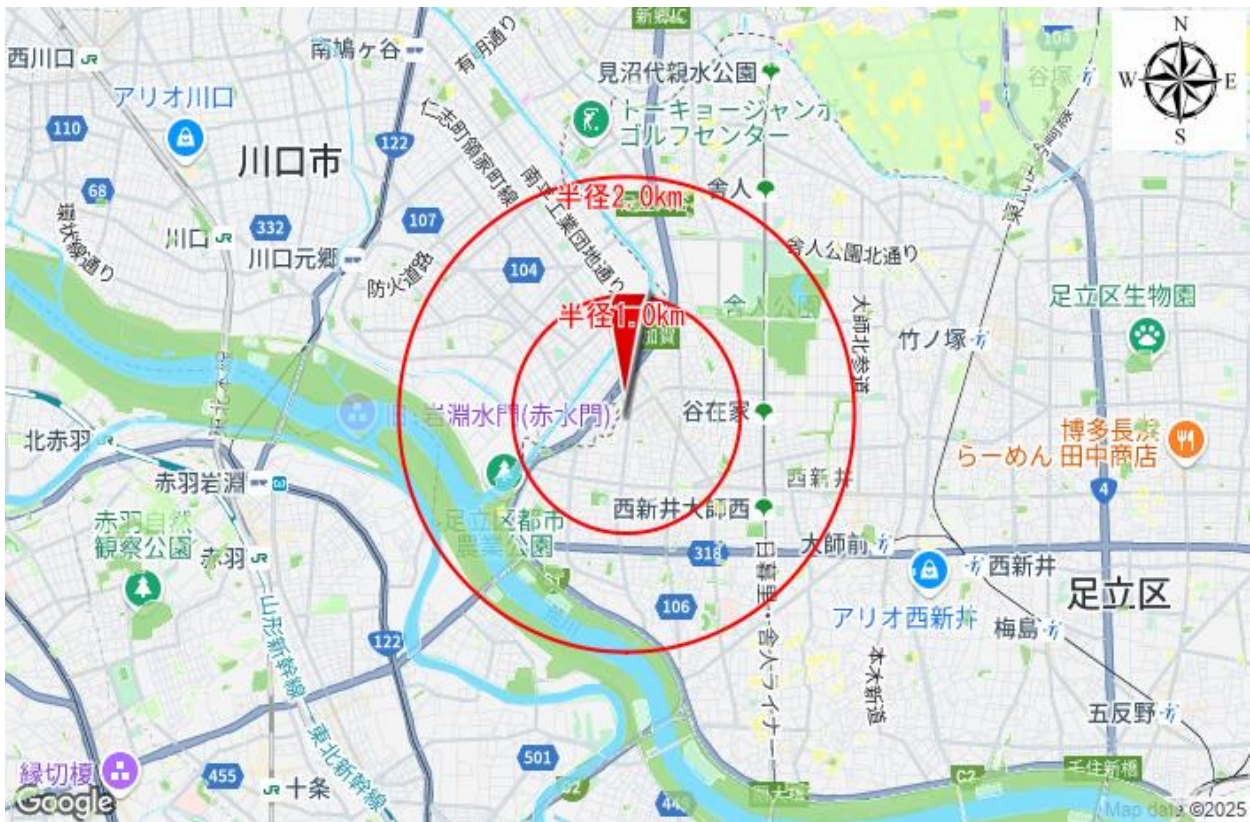

## 解説

・1時間降水量30mm以上の雨とは、バケツをひっくり返したように降る激しい雨です。

この時傘をさしてもぬれてしまいます。また道路が川のようになり、山崩れやがけ崩れが起きやすくなり危険地帯では避難の準備が必要です。

都市では下水管から雨水があふれます。

<出典> 気候データ(2024)/国際航業(株) 2021年1月～2023年12月

※気象庁webサイト掲載の気象データ（2024年4月1日確認）を元に、国際航業(株)が編集・加工した情報です。

半径1kmの範囲では、みどりが

約3.0%

を占めています。

凡	樹林・草地など	緑の多い住宅地	スギ・ヒノキ植林
例	畑地	水田	水面

	みどり	畑・水田	スギ・ヒノキ
半径1kmの範囲	3.0%	0.0%	0.0%
半径2kmの範囲	12.2%	0.5%	0.0%

みどりが少ない住宅地 おおむね  
みどりの面積5%未満

みどりが多い住宅地 おおむねみ  
どりの面積30%程度

別荘地 おおむねみどりの面積  
90%程度