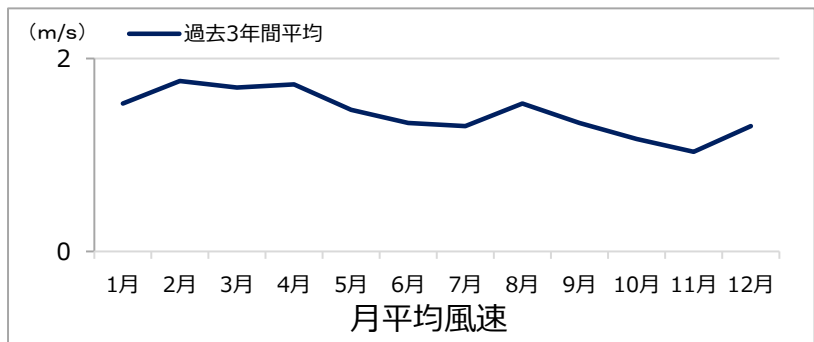

風向・風速

過去3年間の平均風速は

1.4m/s

です。

	過去3年間平均
全国最高	8.2m/s
全国平均	2.3m/s
全国最低	0.3m/s
	過去3年間平均
最多風向き	北北西
平均風速 15m/s以上	0.0回/年