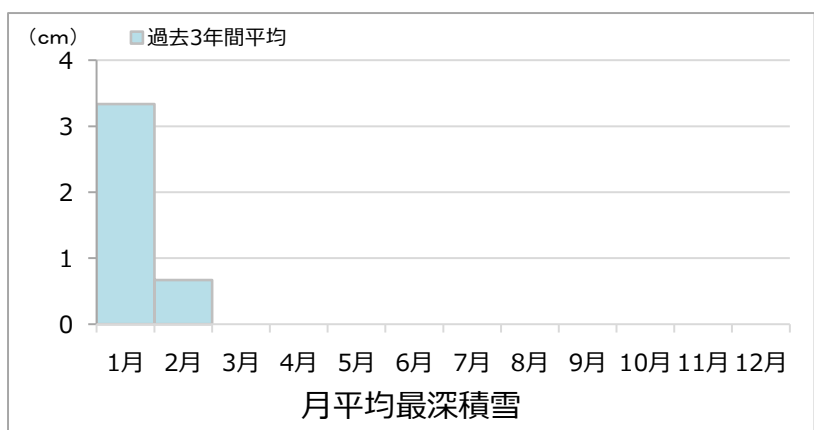

積雪深

過去3年間の平均最深積雪は

3.3cm/年

です。

	過去3年間平均
全国最高	438.0cm/年
全国平均	83.3cm/年
全国最低	0.0cm/年
	過去3年間平均
5cm以上の 積雪日	0.7日/年