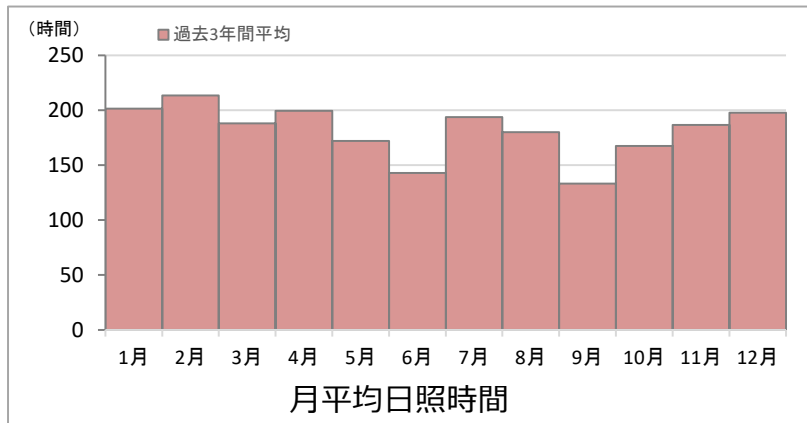

### 注意

・各施設はデータ元の収録状況により表示されない場合があります。予めご了承ください。

最寄りの観測所名	観測内容	所在地	直線距離
越谷	降水量、気温、風向、風速、日照時間	越谷市大字北後谷	10.6km
東京	積雪の深さ	千代田区北の丸公園 東京管区気象台	10.8km

## 日照時間

過去3年間の日照時間は平均

6.1時間/日

です。

	過去3年間平均
全国最長	7.7時間/日
全国平均	5.3時間/日
全国最短	3.2時間/日
	過去3年間平均
日照時間	2214.8時間/年

## 解説

・観測内容に応じて、最も近い観測所の情報を表示します。対象地点の気候とは差異が生じる場合があります。

・日照とは、影ができる程度の日照がある時間をあらわします。日本ではおおむね1,500～2,199時間となります。

・真冬日：日最高気温が0℃未満 真夏日：日最高気温が30℃以上 猛暑日：日最高気温が35℃以上 熱帯夜：日最低気温が25℃以上

<出典> 気候データ(2024)/国際航業(株) 2021年1月～2023年12月